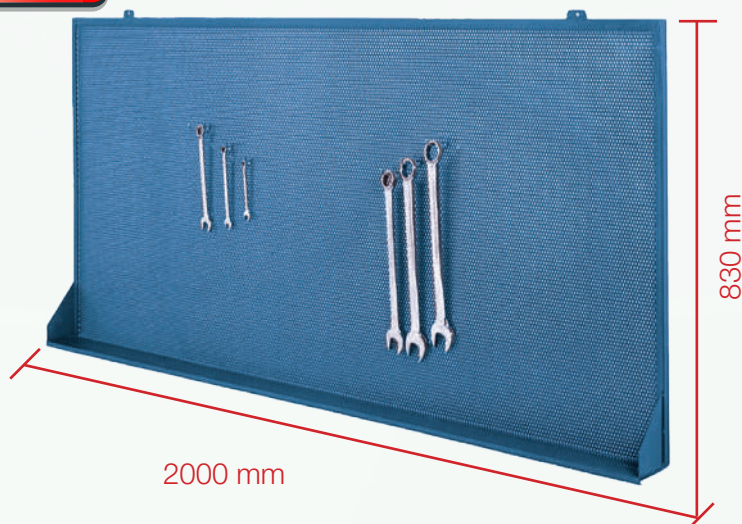

*Capacità / Capacity* 1500 Kg

640 mm

1500 mm

860 mm

**GR16-G****82,00 €**

Pannello porta attrezzi  
con mensola

*Lunghezza / Length* 1500 mm

*Peso / Weight* 9 Kg

*Foro / Hole* 5 mm Ø

*Passo 8 / Hart to hart*

1500 mm

830 mm

**GR31-A****162,00 €****Banco da Lavoro***Peso / Weight* 33 Kg*Spessore / Thickness* 2 mm*Capacità / Capacity* 800 kg**GR09-B****337,00 €****Banco da Lavoro***Lunghezza / Length* 2000 mm*Peso / Weight* 74 Kg*Spessore / Thickness* 2,5 mm*Capacità / Capacity* 1500 kg**GR17-B****98,00 €****Pannello Porta Attrezzi  
con mensola***Lunghezza / Length* 2000 mm*Peso / Weight* 12 Kg*Foro / Hole* 5 mm Ø*Passo / Hart to hart*