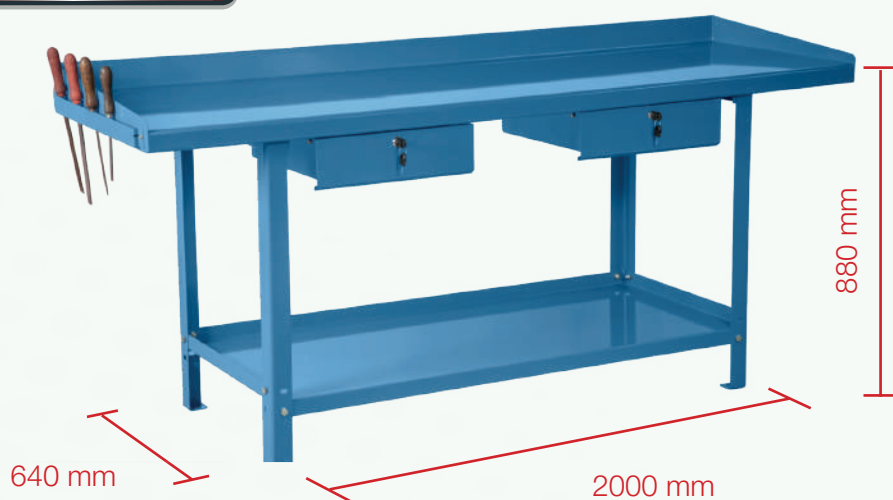

1420 mm

1000 mm

600 mm

**GR71-G****317,00 €**

Banco da lavoro

*Lunghezza / Length* 1500 mm

*Peso / Weight* 60 Kg

*Spessore / Thickness* 2,5 mm

*Capacità / Capacity* 1500 Kg

640 mm

1500 mm

860 mm

**GR16-G****82,00 €**

Pannello porta attrezzi  
con mensola

*Lunghezza / Length* 1500 mm

*Peso / Weight* 9 Kg

*Foro / Hole* 5 mm Ø

*Passo 8 / Hart to hart*

1500 mm

830 mm

**GR31-A****162,00 €****Banco da Lavoro***Peso / Weight* 33 Kg*Spessore / Thickness* 2 mm*Capacità / Capacity* 800 kg**GR09-B****337,00 €****Banco da Lavoro***Lunghezza / Length* 2000 mm*Peso / Weight* 74 Kg*Spessore / Thickness* 2,5 mm*Capacità / Capacity* 1500 kg**GR17-B****98,00 €****Pannello Porta Attrezzi  
con mensola***Lunghezza / Length* 2000 mm*Peso / Weight* 12 Kg*Foro / Hole* 5 mm Ø*Passo / Hart to hart*